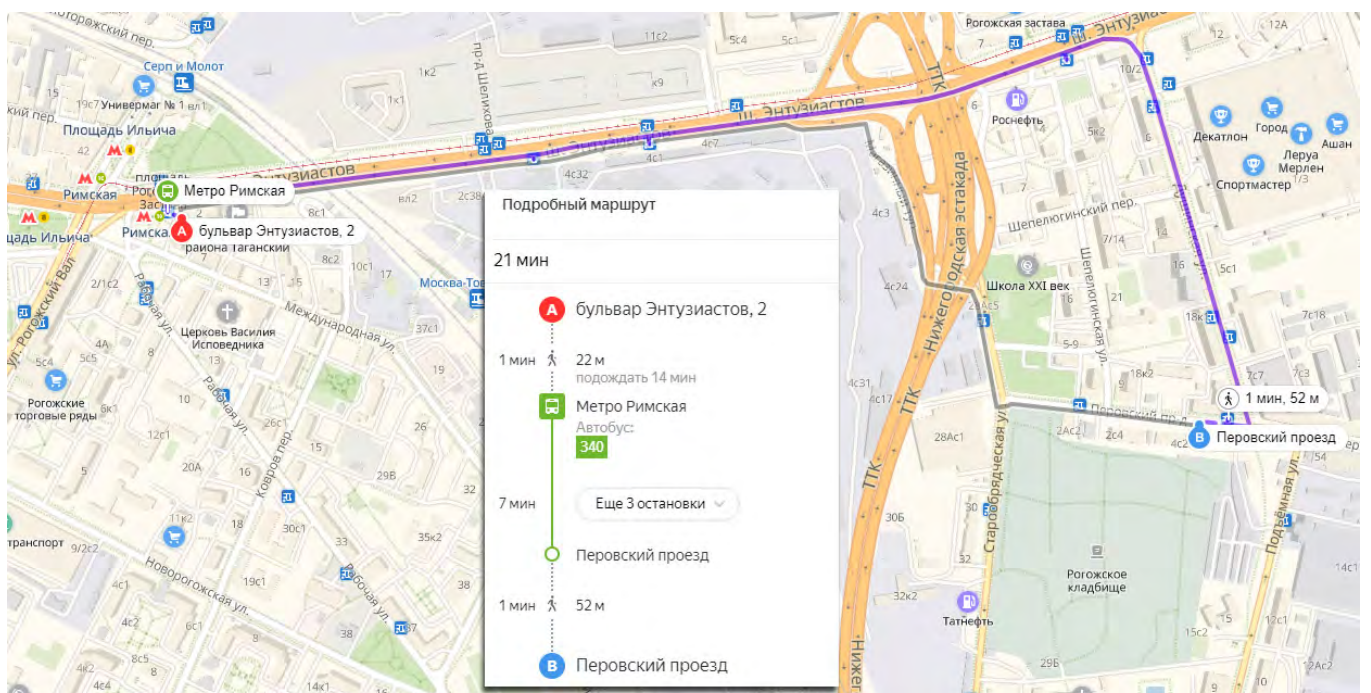

Схема проезда в типографию РИОН

ТЕЛЕФОНЫ

(495) 974-2205 / (495) 974-8907
(495) 232-3419 / (495) 232-3425

АДРЕС

Москва, Перовский проезд 2, стр. 2,
Координаты для навигатора: 55.7436, 37.7047

ГРАФИК РАБОТЫ

Пн-Чт 9.00-17.00, Пт 9.00-16.00

ПОЧТА

mail@rion.ru

САЙТ

www.rion.ru

Приехать в нашу типографию на общественном транспорте можно с трех сторон — от метро Авиамоторная, метро Римская или от железнодорожной платформы Калитники.

**Белое здание на перекрестке
Перовского проезда и
Душинской улицы рядом с которым
находится въезд для автомобилей
и проходная для посетителей**

Пешком

Идти вдоль Шоссе Энтузиастов до Нижегородской эстакады, затем пересечь её и выйти на Перовский проезд

Транспорт

Автобус 340 подъезжает прямо к нужной остановке на Перовском проезде

м. Авиамоторная Проезд в типографию РИОН

Пешком

Идти вдоль Шоссе Энтузиастов до поворота на Душинскую улицу, затем вдоль неё до перекрестка с Перовским проездом.

Транспорт

Проехать на автобусе (125, 805, н4), трамвае (12, 38) или троллейбусе (53) до остановки "Душинская улица", перейти на другую сторону и идти вдоль Душинской до пересечения с Перовским проездом