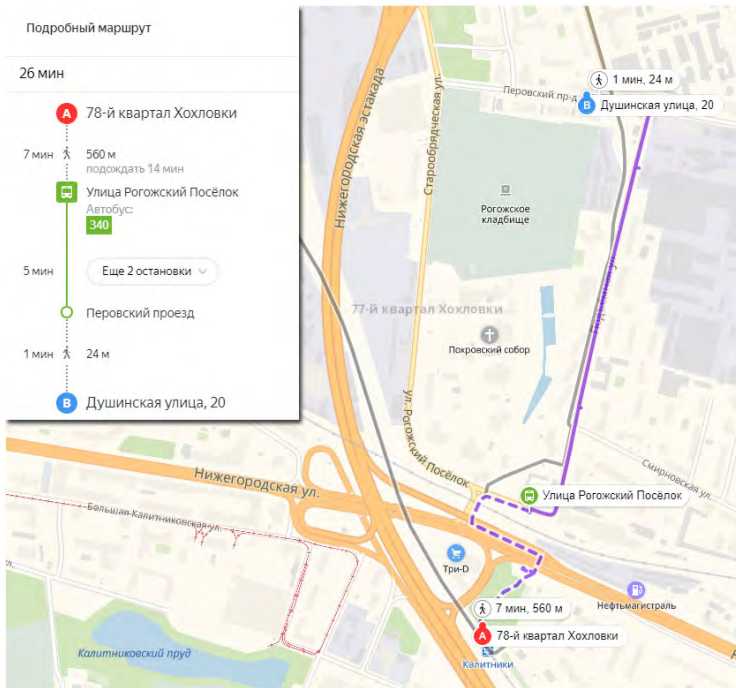

Пешком

Идти вдоль Шоссе Энтузиастов до Нижегородской эстакады, затем пересечь её и выйти на Перовский проезд

Транспорт

Автобус 340 подъезжает прямо к нужной остановке на Перовском проезде

м. Авиамоторная Проезд в типографию РИОН

Пешком

Идти вдоль Шоссе Энтузиастов до поворота на Душинскую улицу, затем вдоль неё до перекрестка с Перовским проездом.

Транспорт

Проехать на автобусе (125, 805, н4), трамвае (12, 38) или троллейбусе (53) до остановки "Душинская улица", перейти на другую сторону и идти вдоль Душинской до пересечения с Перовским проездом

Пешком

Перейти на другую сторону Нижегородской улицы, через проход под мостом дойти до Подъемной улицы и вдоль ней до Перовского проезда

Транспорт

Перейти на другую сторону Нижегородской улицы, через проход под мостом дойти до остановки автобуса 340 и на нем доехать до Перовского проезда