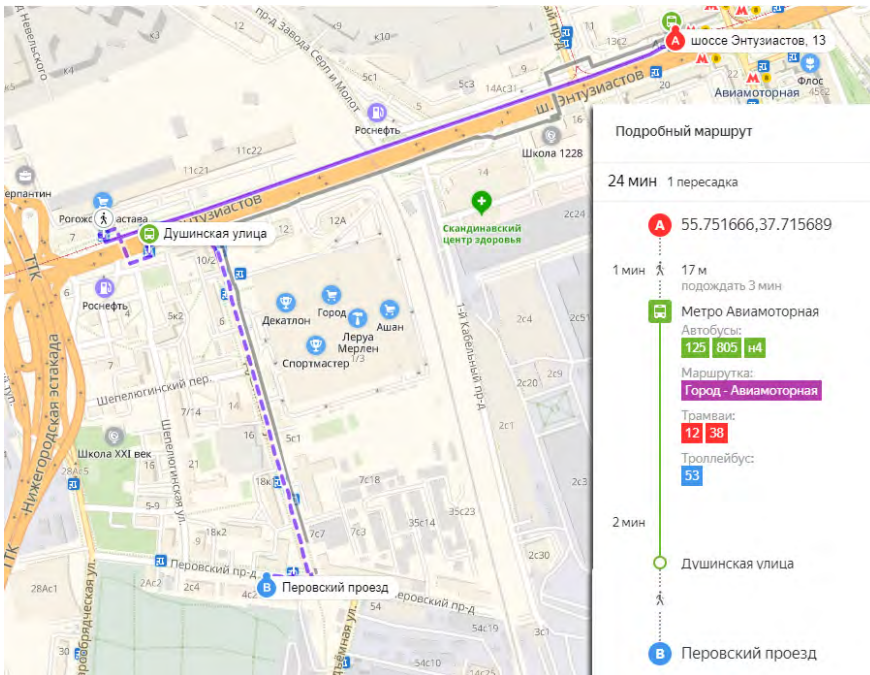

ПОЧТА

mail@rion.ru

САЙТ

www.rion.ru

Приехать в нашу типографию на общественном транспорте можно с трех сторон — от метро Авиамоторная, метро Римская или от железнодорожной платформы Калитники.

**Белое здание на перекрестке
Перовского проезда и
Душинской улицы рядом с которым
находится въезд для автомобилей
и проходная для посетителей**

Пешком

Идти вдоль Шоссе Энтузиастов до Нижегородской эстакады, затем пересечь её и выйти на Перовский проезд

Транспорт

Автобус 340 подъезжает прямо к нужной остановке на Перовском проезде

м. Авиамоторная Проезд в типографию РИОН

Пешком

Идти вдоль Шоссе Энтузиастов до поворота на Душинскую улицу, затем вдоль неё до перекрестка с Перовским проездом.

Транспорт

Проехать на автобусе (125, 805, н4), трамвае (12, 38) или троллейбусе (53) до остановки "Душинская улица", перейти на другую сторону и идти вдоль Душинской до пересечения с Перовским проездом