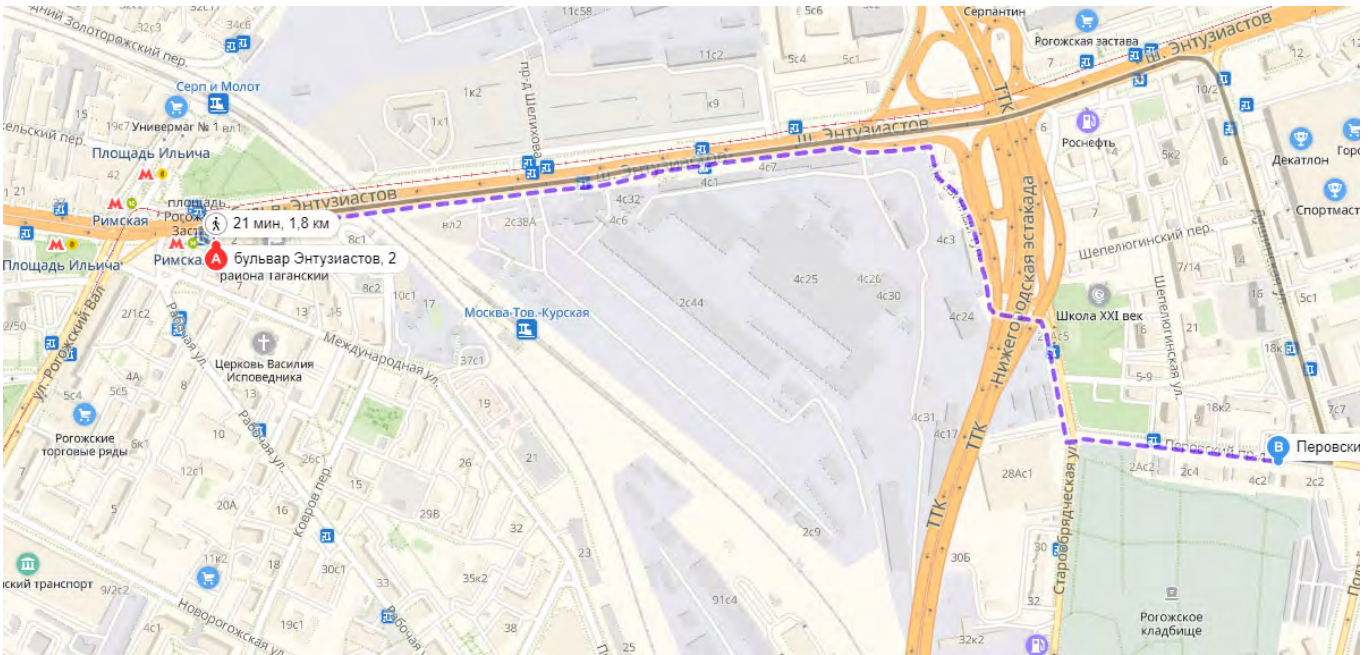

Схема проезда в типографию РИОН

ТЕЛЕФОНЫ

(495) 974-2205 / (495) 974-8907
(495) 232-3419 / (495) 232-3425

АДРЕС

Москва, Перовский проезд 2, стр. 2,
Координаты для навигатора: 55.7436, 37.7047

ГРАФИК РАБОТЫ

Пн-Чт 9.00-17.00, Пт 9.00-16.00

ПОЧТА

mail@rion.ru

САЙТ

www.rion.ru

Приехать в нашу типографию на общественном транспорте можно с трех сторон — от метро Авиамоторная, метро Римская или от железнодорожной платформы Калитники.

**Белое здание на перекрестке
Перовского проезда и
Душинской улицы рядом с которым
находится въезд для автомобилей
и проходная для посетителей**

Пешком

Идти вдоль Шоссе Энтузиастов до Нижегородской эстакады, затем пересечь её и выйти на Перовский проезд

Транспорт

Автобус 340 подъезжает прямо к нужной остановке на Перовском проезде

м. Авиамоторная Проезд в типографию РИОН

Пешком

Идти вдоль Шоссе Энтузиастов до поворота на Душинскую улицу, затем вдоль неё до перекрестка с Перовским проездом.

Транспорт

Проехать на автобусе (125, 805, н4), трамвае (12, 38) или троллейбусе (53) до остановки "Душинская улица", перейти на другую сторону и идти вдоль Душинской до пересечения с Перовским проездом