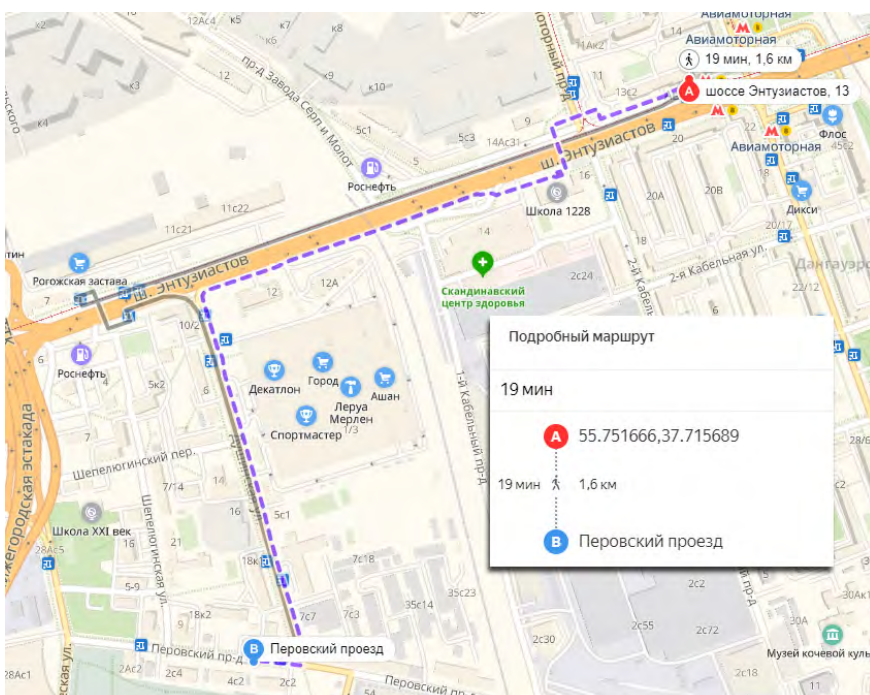

ПОЧТА

mail@rion.ru

САЙТ

www.rion.ru

Приехать в нашу типографию на общественном транспорте можно с трех сторон — от метро Авиамоторная, метро Римская или от железнодорожной платформы Калитники.

**Белое здание на перекрестке
Перовского проезда и
Душинской улицы рядом с которым
находится въезд для автомобилей
и проходная для посетителей**

Пешком

Идти вдоль Шоссе Энтузиастов до Нижегородской эстакады, затем пересечь её и выйти на Перовский проезд

Транспорт

Автобус 340 подъезжает прямо к нужной остановке на Перовском проезде

м. Авиамоторная Проезд в типографию РИОН

Пешком

Идти вдоль Шоссе Энтузиастов до поворота на Душинскую улицу, затем вдоль неё до перекрестка с Перовским проездом.

Транспорт

Проехать на автобусе (125, 805, н4), трамвае (12, 38) или троллейбусе (53) до остановки "Душинская улица", перейти на другую сторону и идти вдоль Душинской до пересечения с Перовским проездом